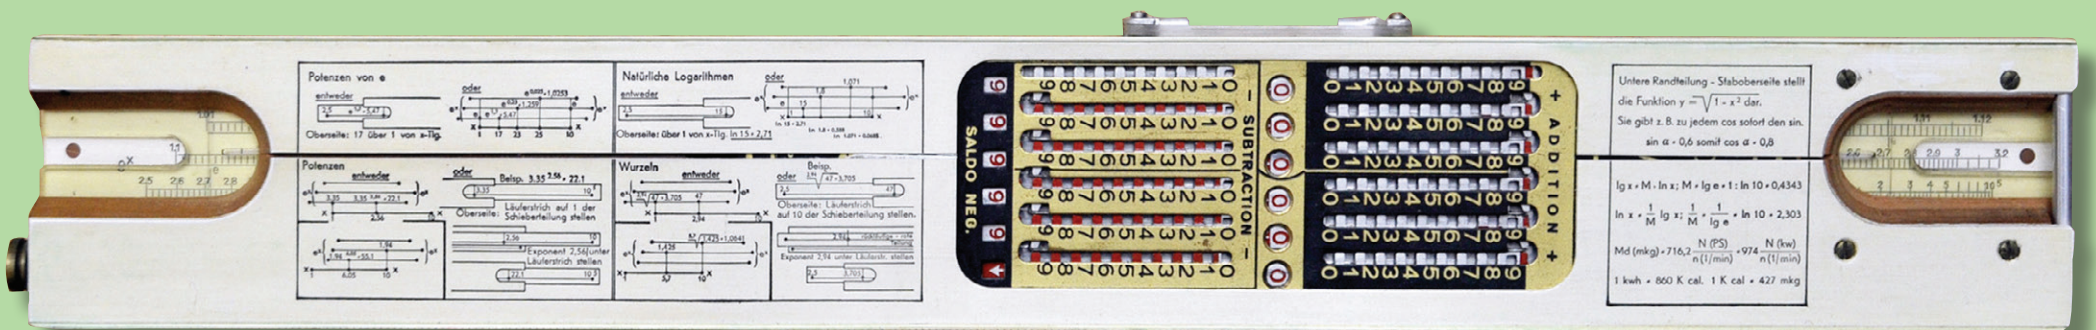

Faber Castell 1/54A (30,4 cm)

Variante 1

Variante 2