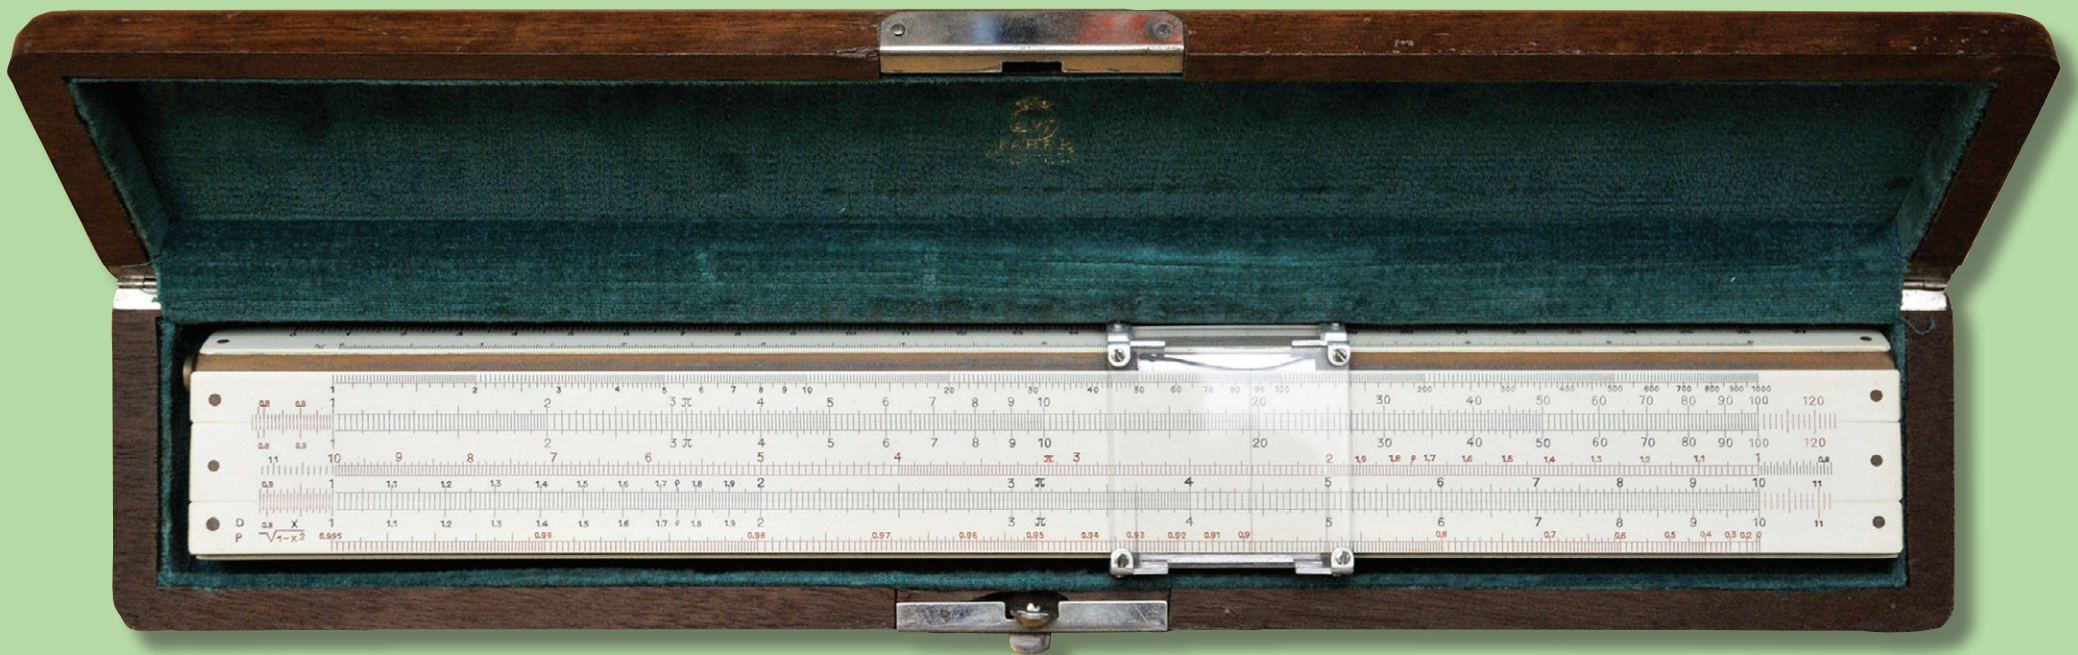

Faber Castell 1/54A (30,4 cm)

Variante 1

Variante 2